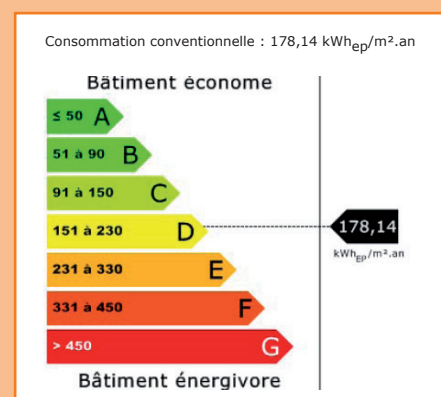

Vente d'un pavillon à Douai

Sia Habitat met en vente 1 pavillon à Douai, Résidence de la Templerie, 102 rue de Lunéville.

| | TYPLOGIE | SUPERFICIE | PRIX DE VENTE, HORS FRAIS * |
|---|----------------|--------------------|-----------------------------|
| 1 | T5 avec garage | 115 m ² | 115 000 € |